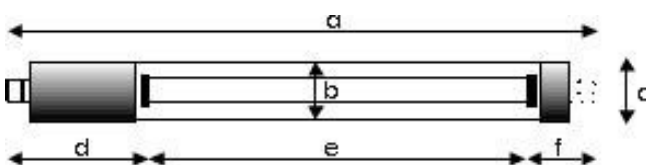

Ordertext: SLS30 LED Rohrleuchte 2400lm - 16W

Ordercode # 2094-00

Bestückung / fitted with
Betriebsgerät / work equipment
Anschlusswerte / connected load
Leistungsaufnahme / power consumption
Leuchtenlichtstrom / luminous flux
Leuchtenlichtausbeute / luminous efficacy
Lichtverteilung / light distribution
Entblendung / glare-free
Abstrahlwinkel / beam angle
Lichtfarbe / light colour
Farbwiedergabe (Ra) / color rendering
Socket / socket
Schutzart / system of protection
Schutzklasse / class of protection
Betriebstemperatur / operating temperature
Lebensdauer / lifetime
Leuchtengehäuse / luminaire body
Gewicht (netto) / weight (net)
Netzanschluss / main supply
Befestigung / fastening
Abmessungen / dimension
Risikogruppe / risk group (DIN EN 62471)
Besonderheiten / special feature

LED T5 / led t5
n/a
230 V AC
16 Watt
2400 lm
ca. 150lm/W
Direkt / direct
Transparentes Rohr - Reflektor / clear tube - reflector
190°
4000K, hellweiß / bright white
80
G5
IP67
2
-20° bis +45° C
50000 h
PC
0,65 Kg
Anschlussklemme 3-pol / terminal 3-pol
Optional
Siehe unten / see below
n/a
n/a

a	b	c	d	e	f
mm	mm	mm	mm	mm	mm
1315	30	30	180	1015	120

a = Gesamtlänge der Leuchte / length over all
b = Schutzrohrdurchmesser / diameter tube
c = max. Gesamtdurchmesser / diameter over all
d = Blindbereich / no light output
e = Länge v. Lichtaustritt / light output
f = Blindbereich / no light out